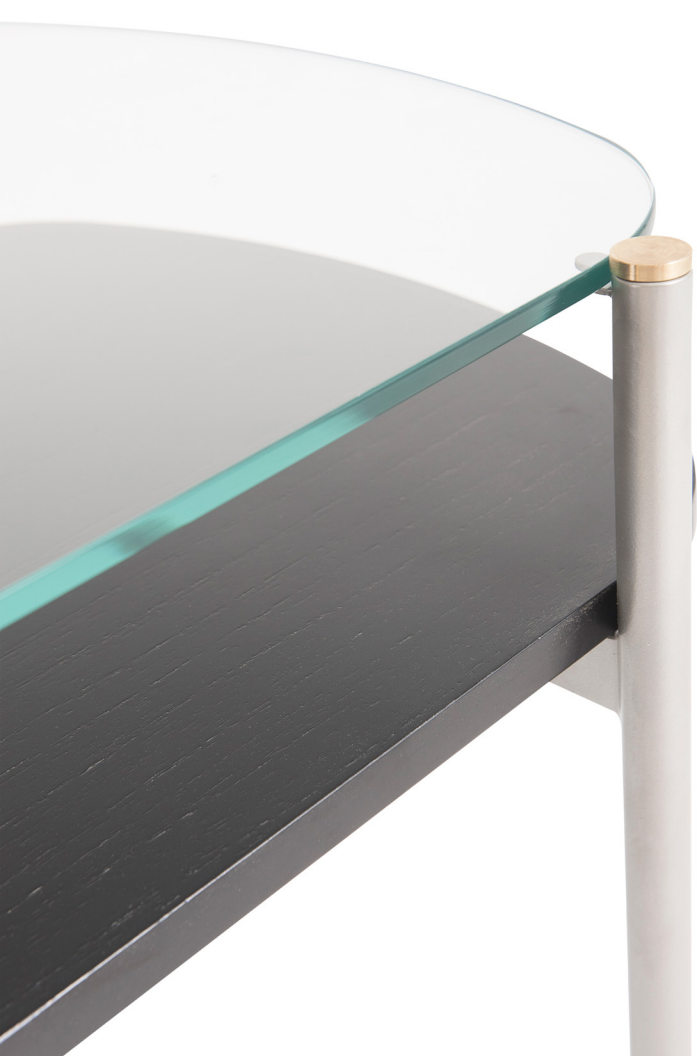

profundidade

60cm

altura

40cm

MESA DE CENTRO

OLINDA

Mesa de centro estrutura aço carbono pintado epoxi. Tapos MDP, laminados ou com vidro pintado. Detalhe ponteiros superiores douradas.

largura

120cm

profundidade

45cm

altura

33cm

MESA DE CENTRO

PALMAS

Mesa de centro estrutura aço carbono pintado epoxi. Tampo inferior MDP, laminados ou com vidro pintado laca. Tampo superior 8mm incolor. Detalhe ponteiros superiores douradas.

largura

120cm

profundidade

50cm

altura

44cm

MESA DE CENTRO

RECIFE